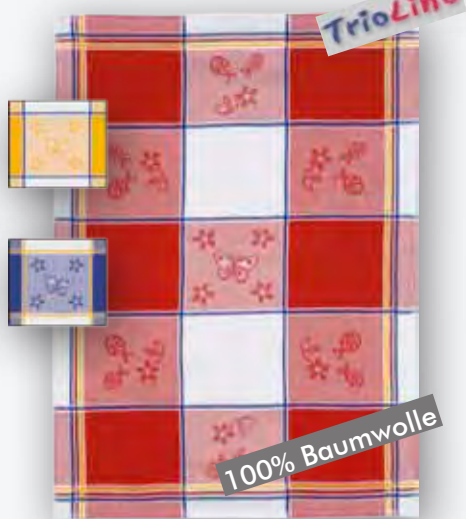

8-702-00 Trockenperle Topflappen

Farben: **10 11 13 18**

Köpertuch Serie - Trockenperle

50x70cm 3er-Pack

2-200-80 Schmetterlingsbordüre

50x70cm 3er-Pack

2-200-20 Buchsbaum

50x70cm 3er-Pack