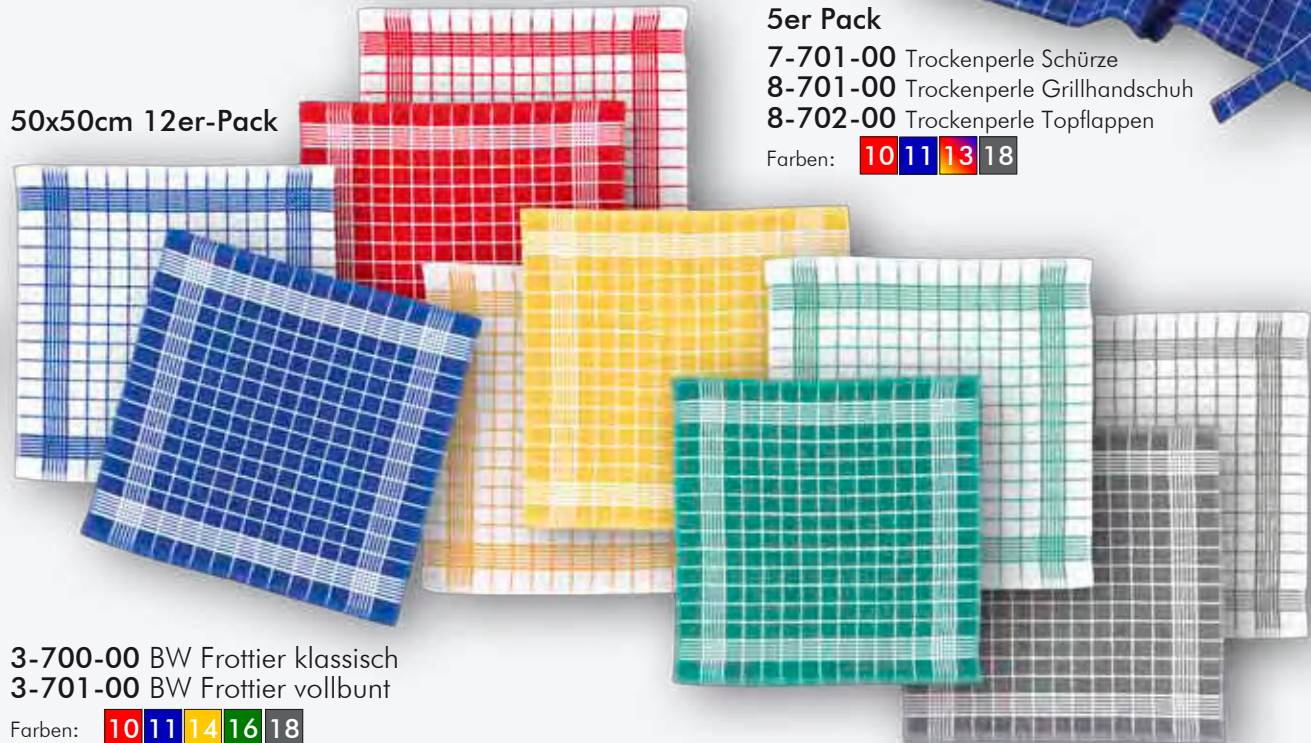

Farben: **10 11 13 14 16 18** 60x80cm

Farben: **10 11 13** 50x70cm

45x70cm 12er-Pack

2-045-01 BW Grubenhandtuch Vollzwirn

Farben: **01 10 11 14 16 18**

50x50cm 12er-Pack

3-700-00 BW Frottier klassisch

3-701-00 BW Frottier vollbunt