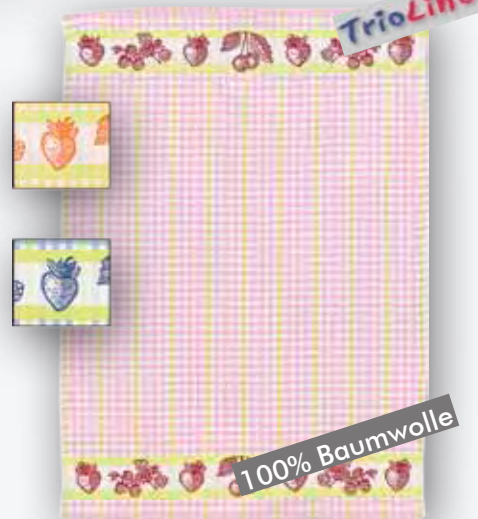

2-200-50 Obstbordüre