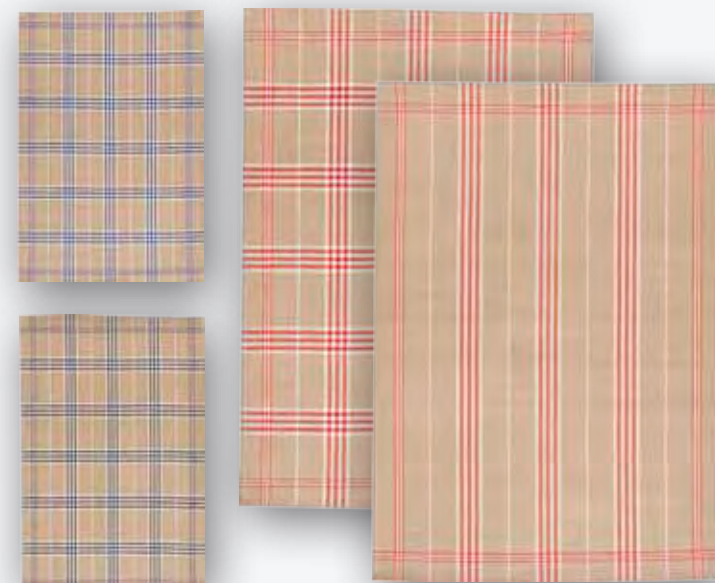

2-213-00 Streifen
Farben **10** **11** **17** **18**

7-213-00 Streifenschürze
Farben **10** **11** **18**

50x70cm 12er-Pack, 3 Karos sortiert

2-214-00 Karo
Farben **10** **11** **17** **18**

50x70cm 12er-Pack, Streifen / Karo sortiert

2-215-00 Streifen / Karo
Farben **10** **11** **17**

50x70cm 12er-Pack, sortiert

2-211-12 Streifen/Karo, Blau/Beige

50x70cm 12er-Pack, sortiert

2-211-11 Streifen/Karo, Blau/Braun

50x70cm 12er-Pack, sortiert