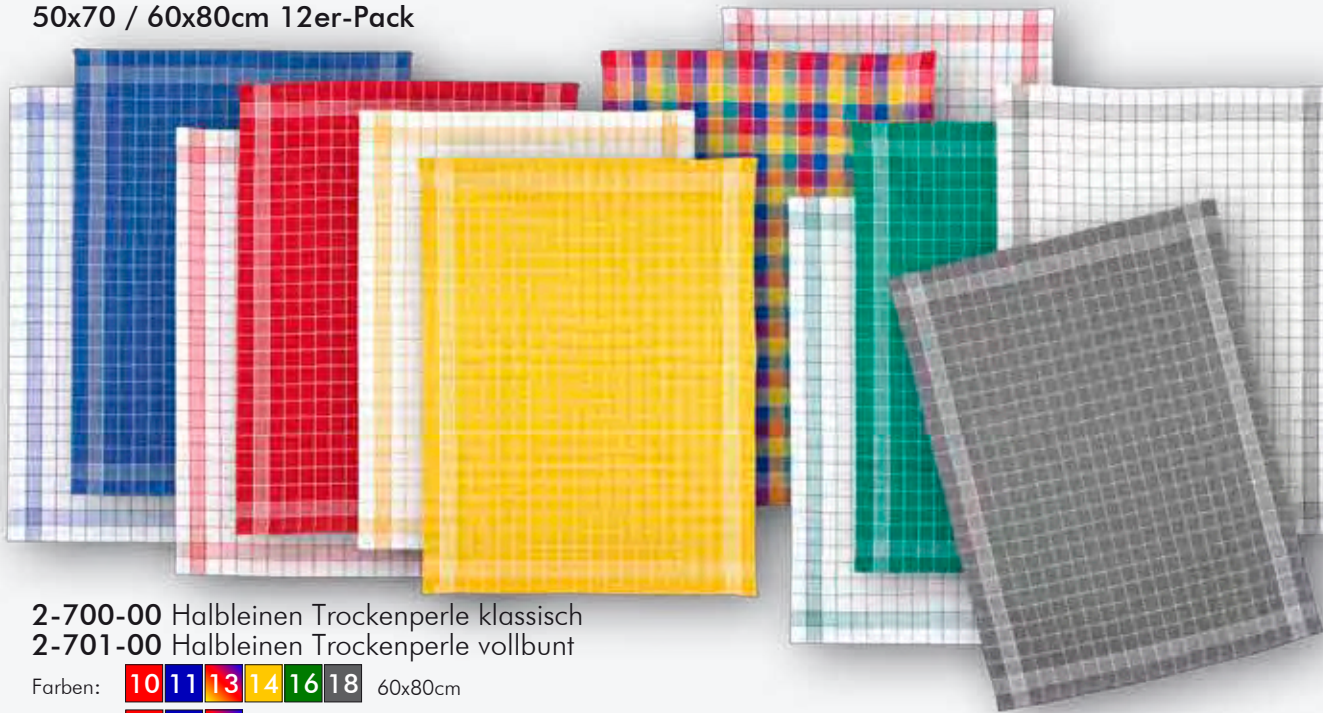

50x70 / 60x80cm 12er-Pack

2-700-00 Halbleinen Trockenperle klassisch
2-701-00 Halbleinen Trockenperle vollbunt

Farben: **10 11 13 14 16 18** 60x80cm

Farben: **10 11 13** 50x70cm