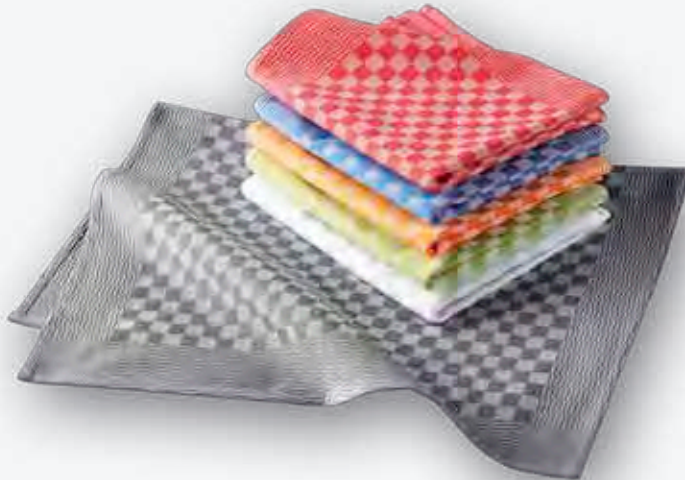

45x70cm 12er-Pack

2-045-01 BW Grubenhandtuch Vollzwirn

Farben: **01 10 11 14 16 18**