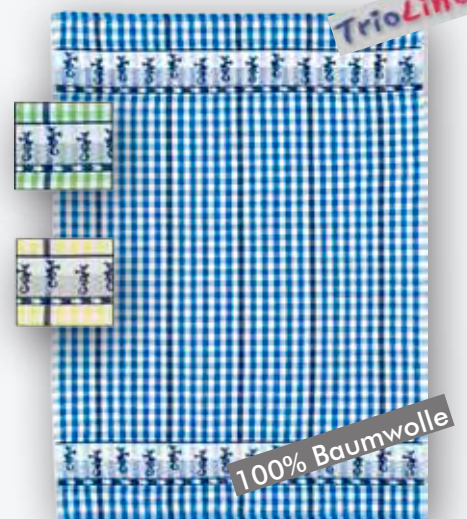

2-200-15 Seepferdchen