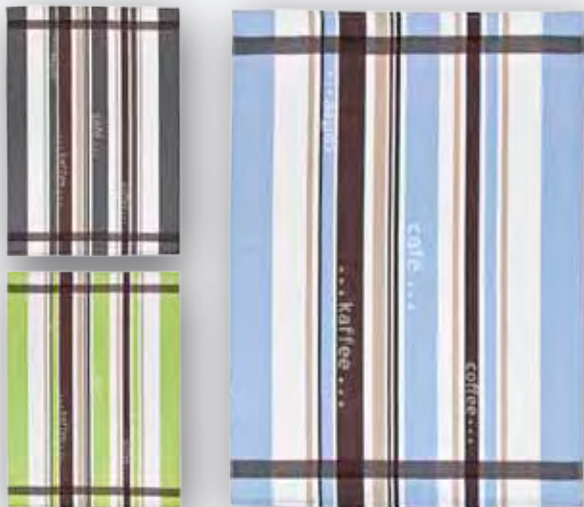

50x70cm 12er-Pack

2-238-00 Kaffeestreifen