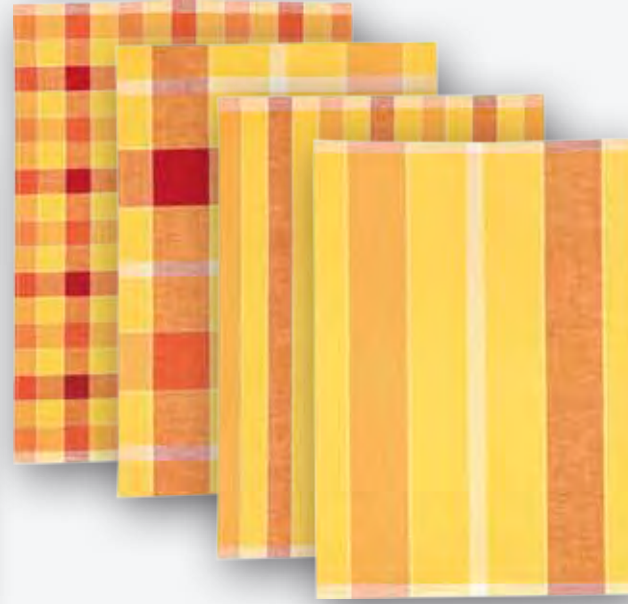

50x70cm 12er-Pack, sortiert

2-211-14 Streifen/Karo, Terra/Gold