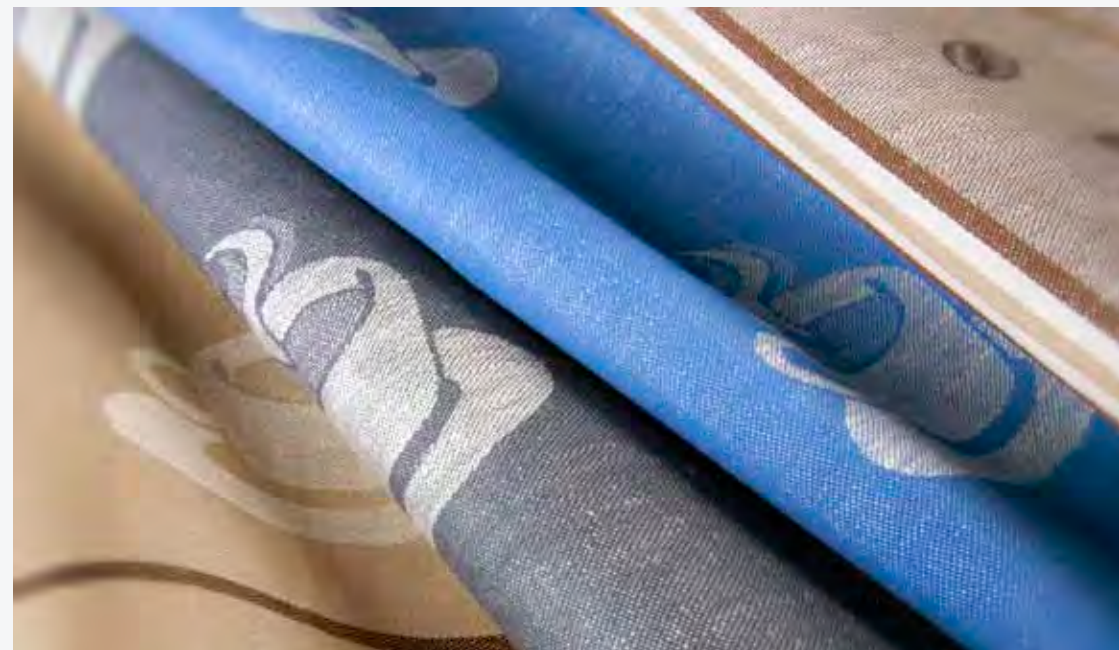

- 3er Packung
- lose- nur mit Aufhänger
- Hängeverpackung für Regalsysteme

Triolino Baumwolle Classic

Triolino Halbleinen Tendence

Triolino Reinleinen Avantgarde

Jacquard

dekorative Akzente

50x70cm 12er-Pack